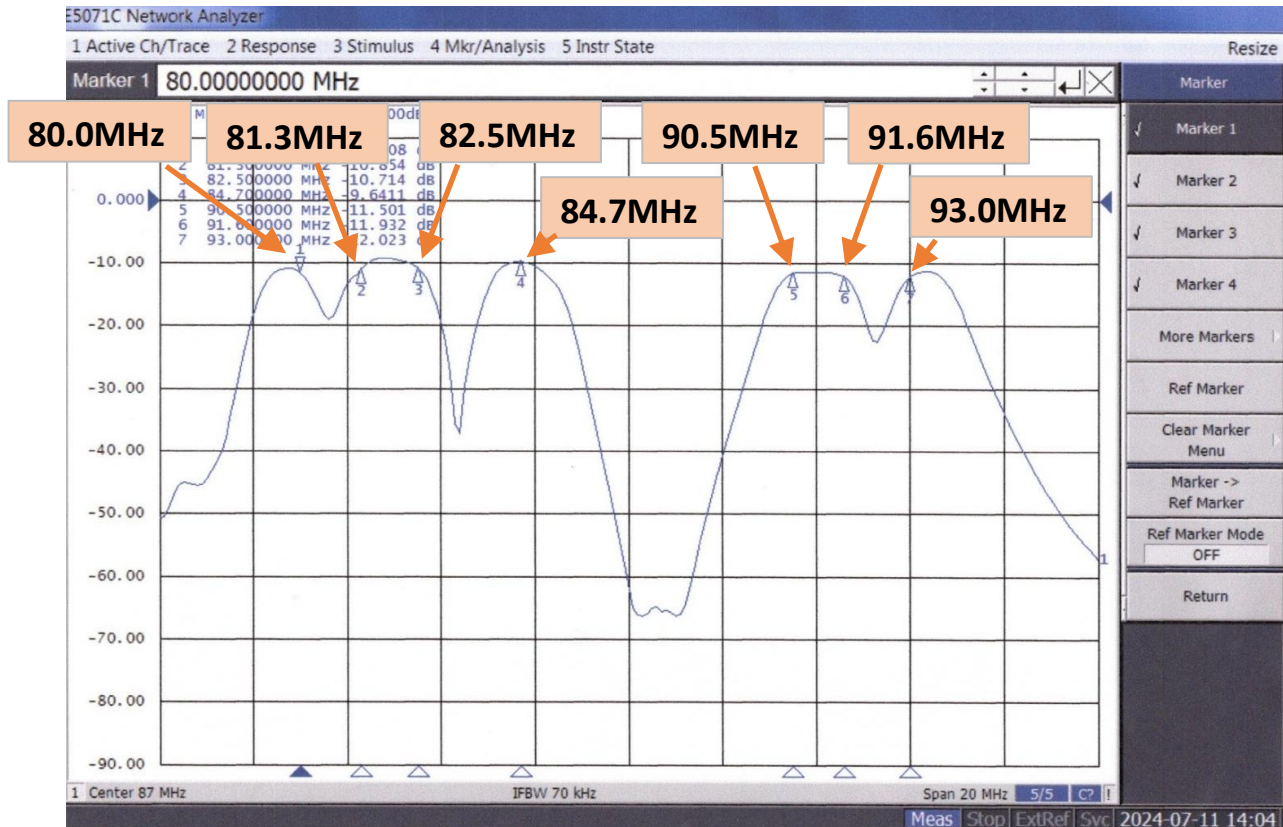

FM レベル調整器

周波数 80.0MHz 81.3MHz 82.5MHz 84.7MHz 90.5MHz 91.6MHz 93.0MHz

周波数毎にレベル調整